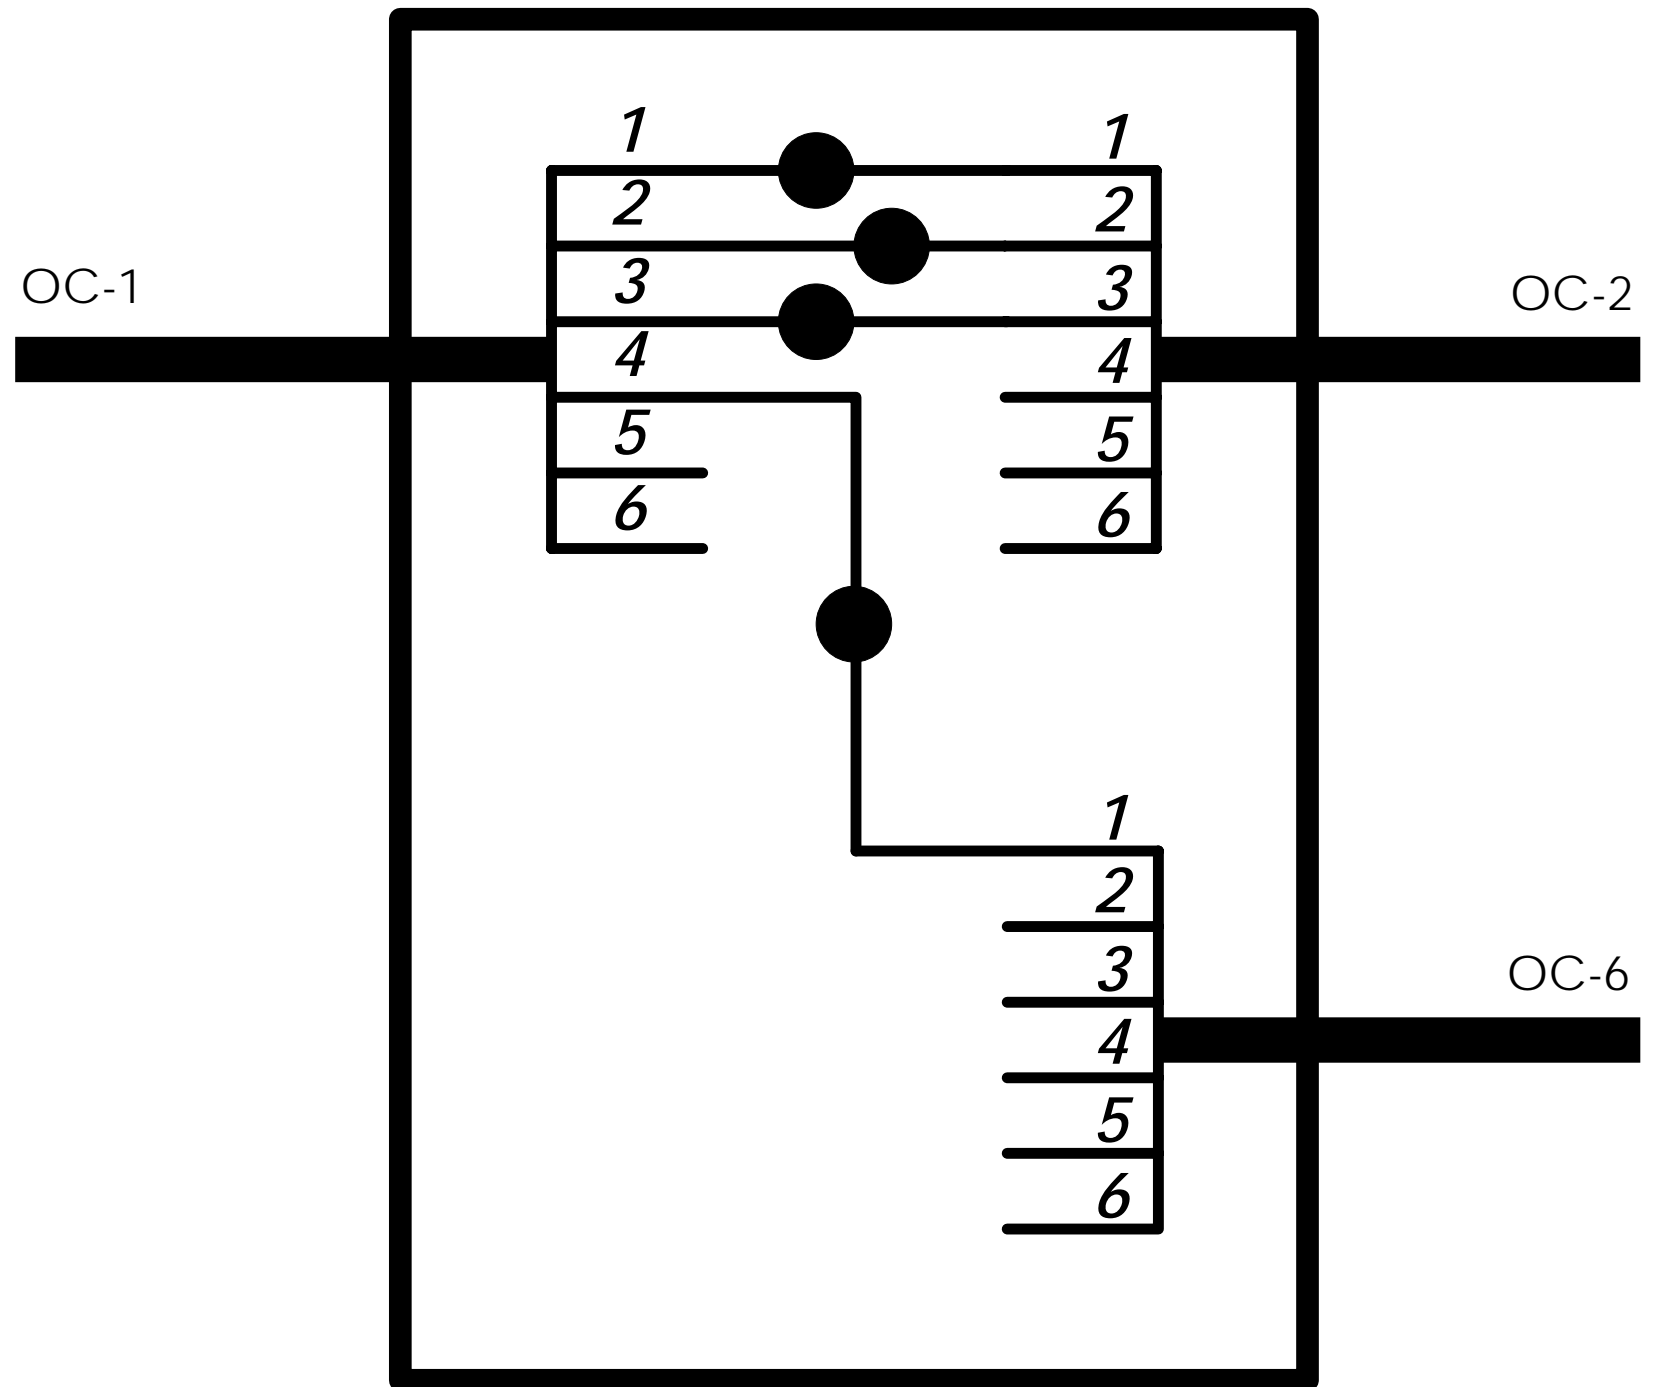

両端SCコネクタ付  
光ファイバコード

**1 ... 6**

太字 斜体

テープ心線 番号

1 ... 12 ... 24

心線 番号

FODB-1

Fig.2