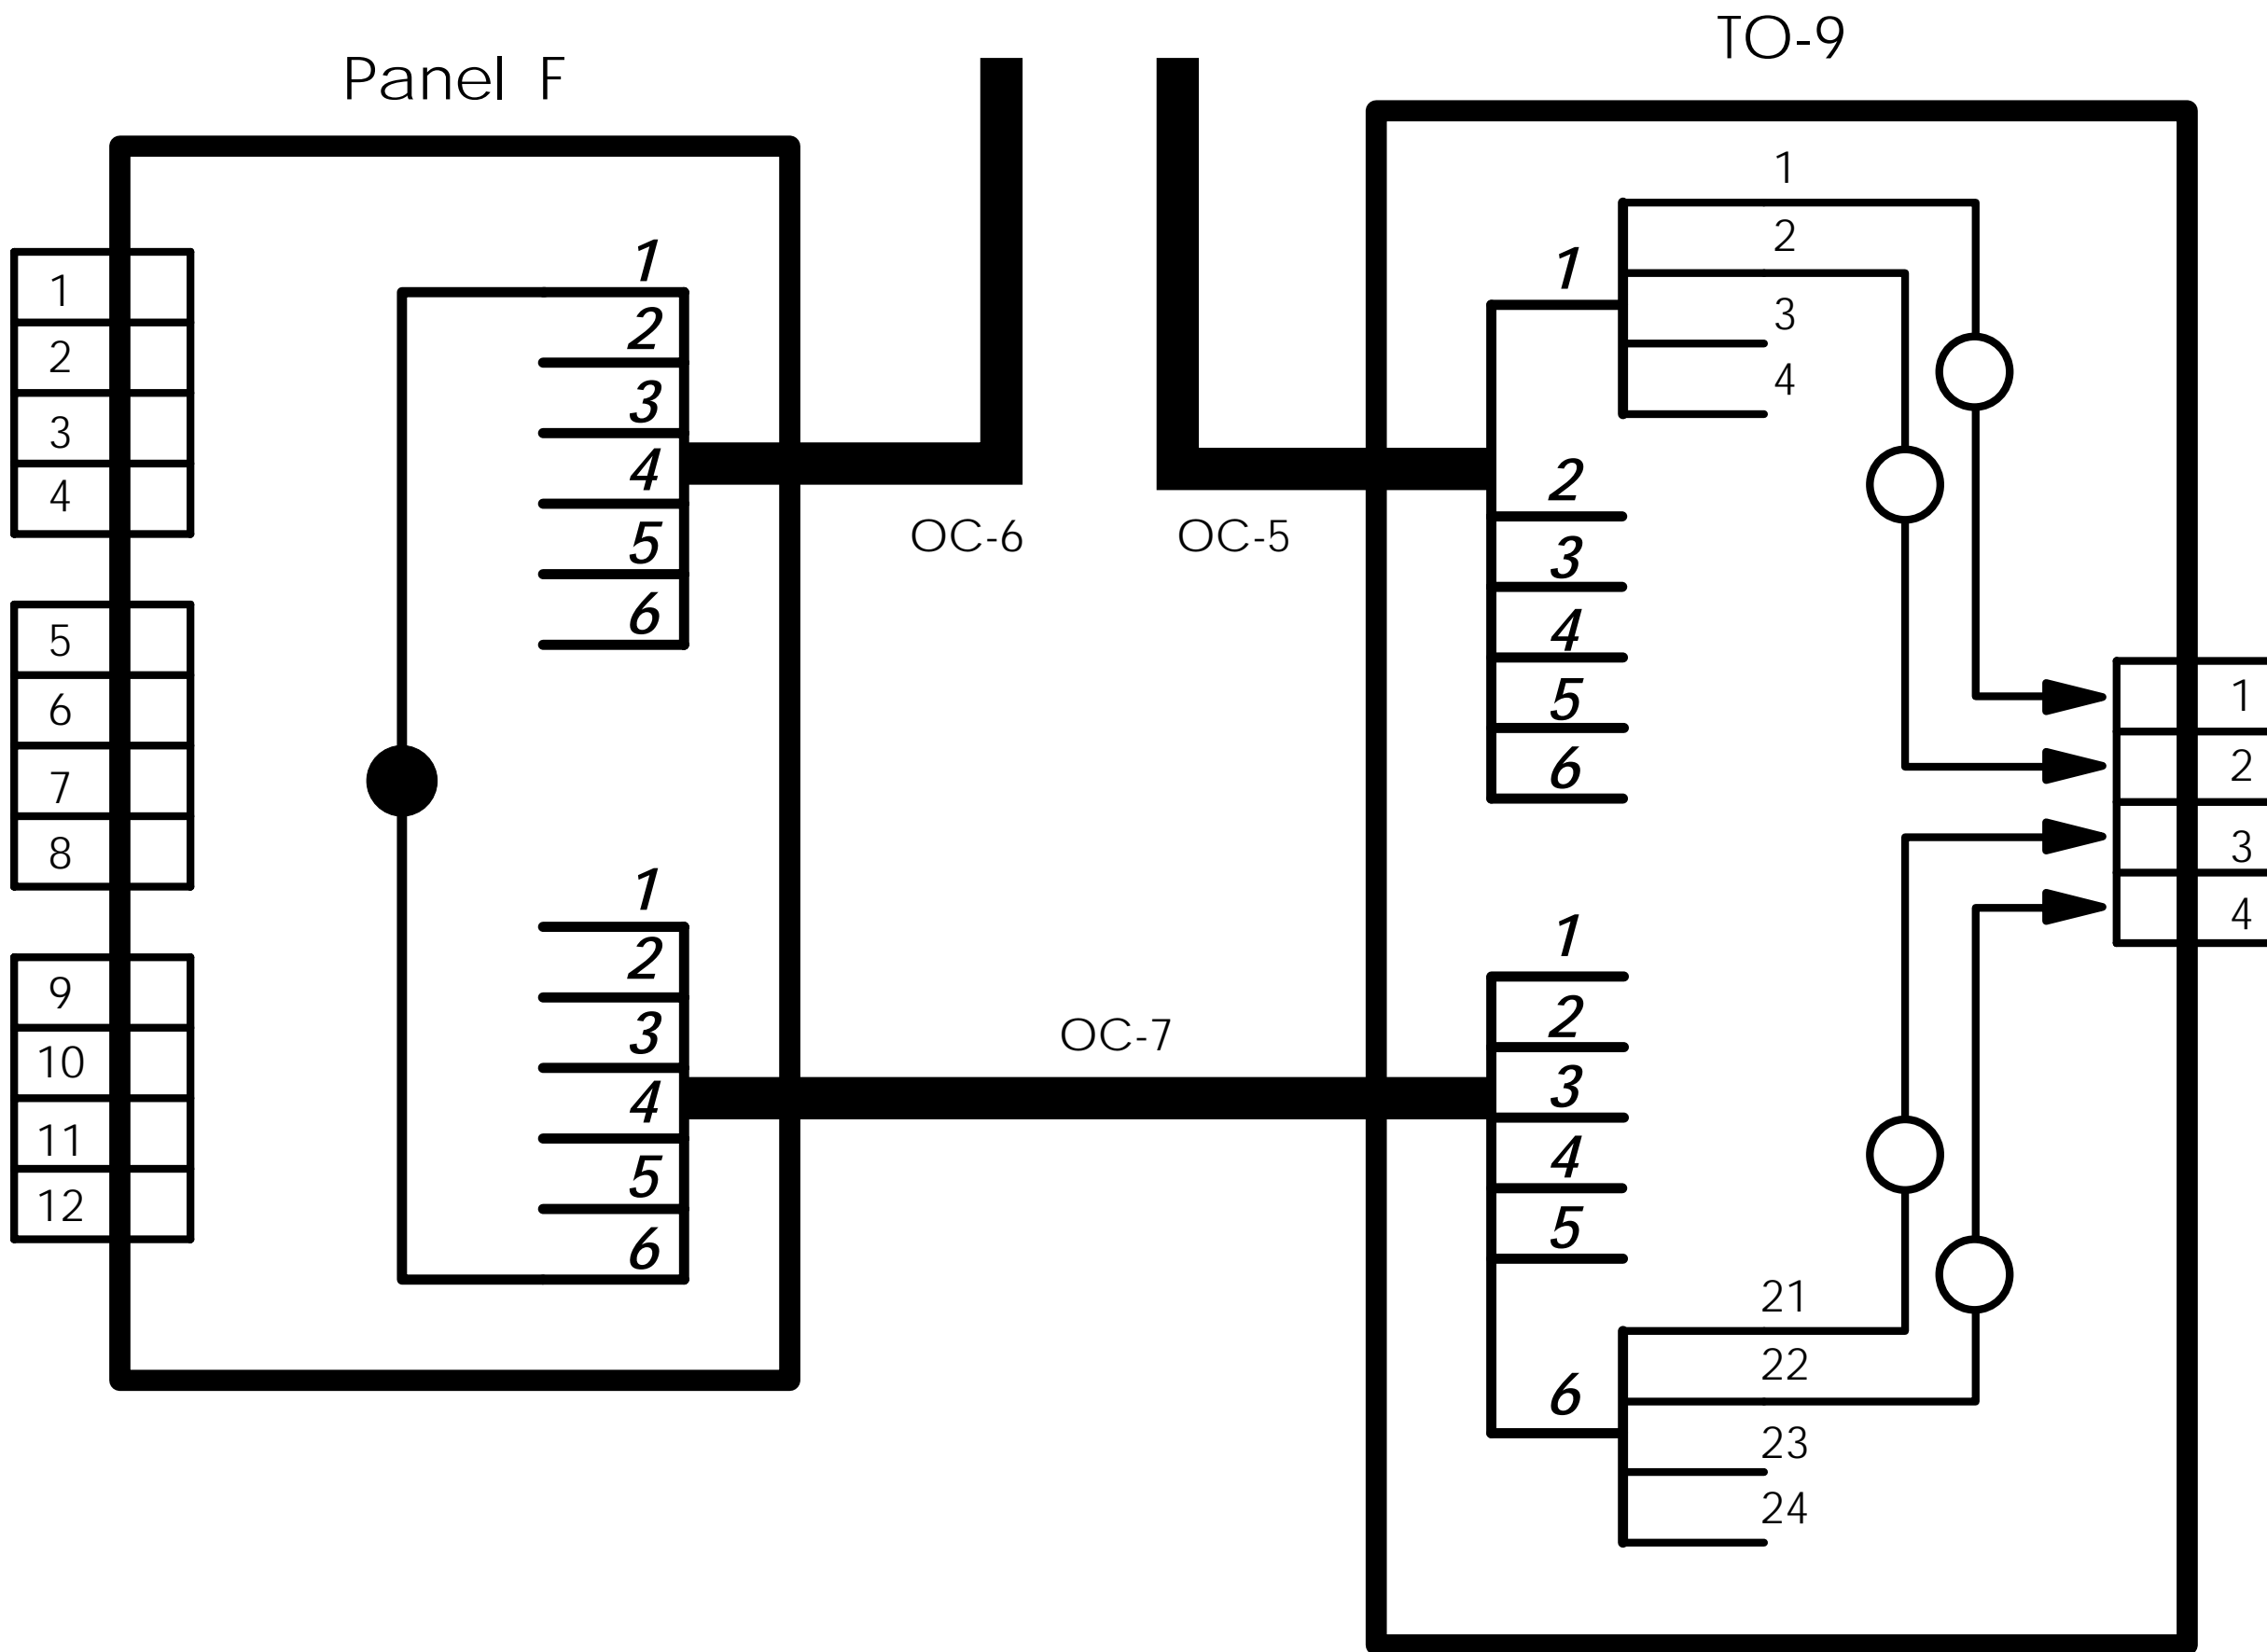

両端SCコネクタ付  
光ファイバコード

**1 ... 6**

太字 斜体

テープ心線 番号

1 ... 12 ... 24

心線 番号

FODB-1

Fig.2

<b>Fig.2</b>	
FODB-2/TO-8	2010/09/01

<b>Fig.2</b>	
Panel-F/TO-9	2010/09/01

**Fig.2**  
 Panel-D/Panel-E 2010/09/01