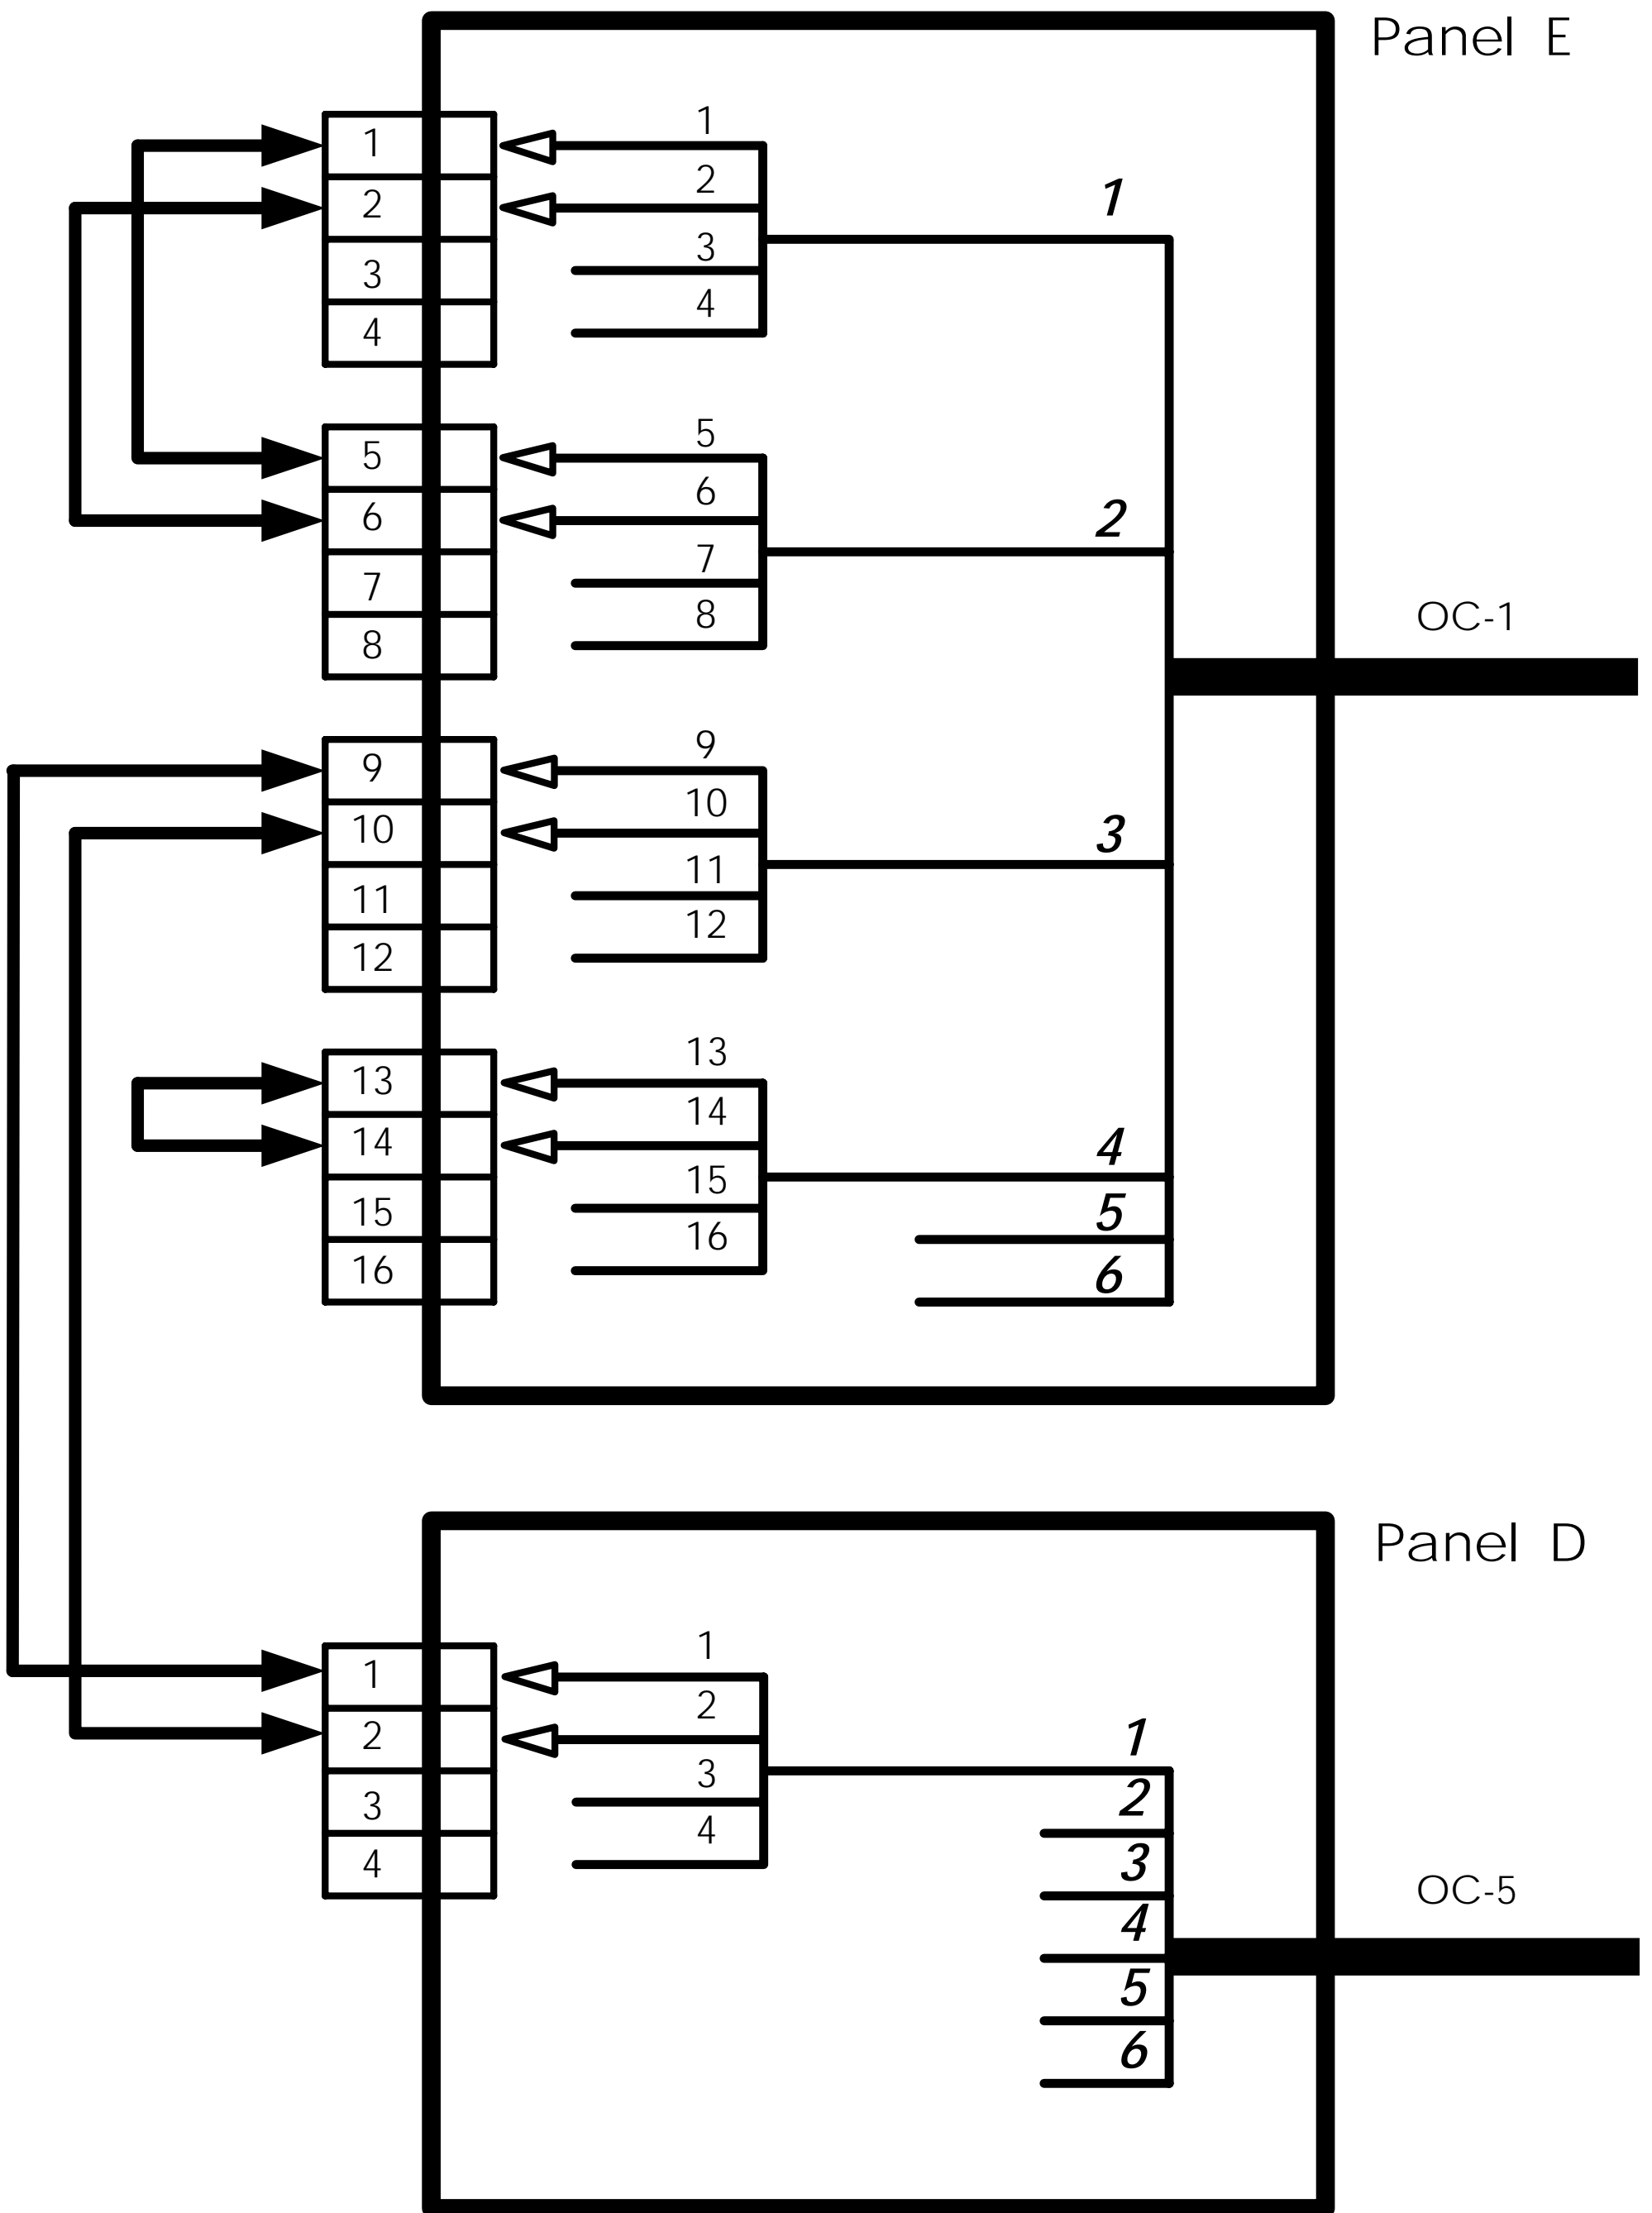

両端SCコネクタ付  
光ファイバコード

**1 ... 6**

太字 斜体

テープ心線 番号

1 ... 12 ... 24

心線 番号

FODB-1

Fig.2

<b>Fig.2</b>	
FODB-2/TO-8	2010/09/01

<b>Fig.2</b>	
Panel-F/TO-9	2010/09/01

**Fig.2**  
 Panel-D/Panel-E 2010/09/01