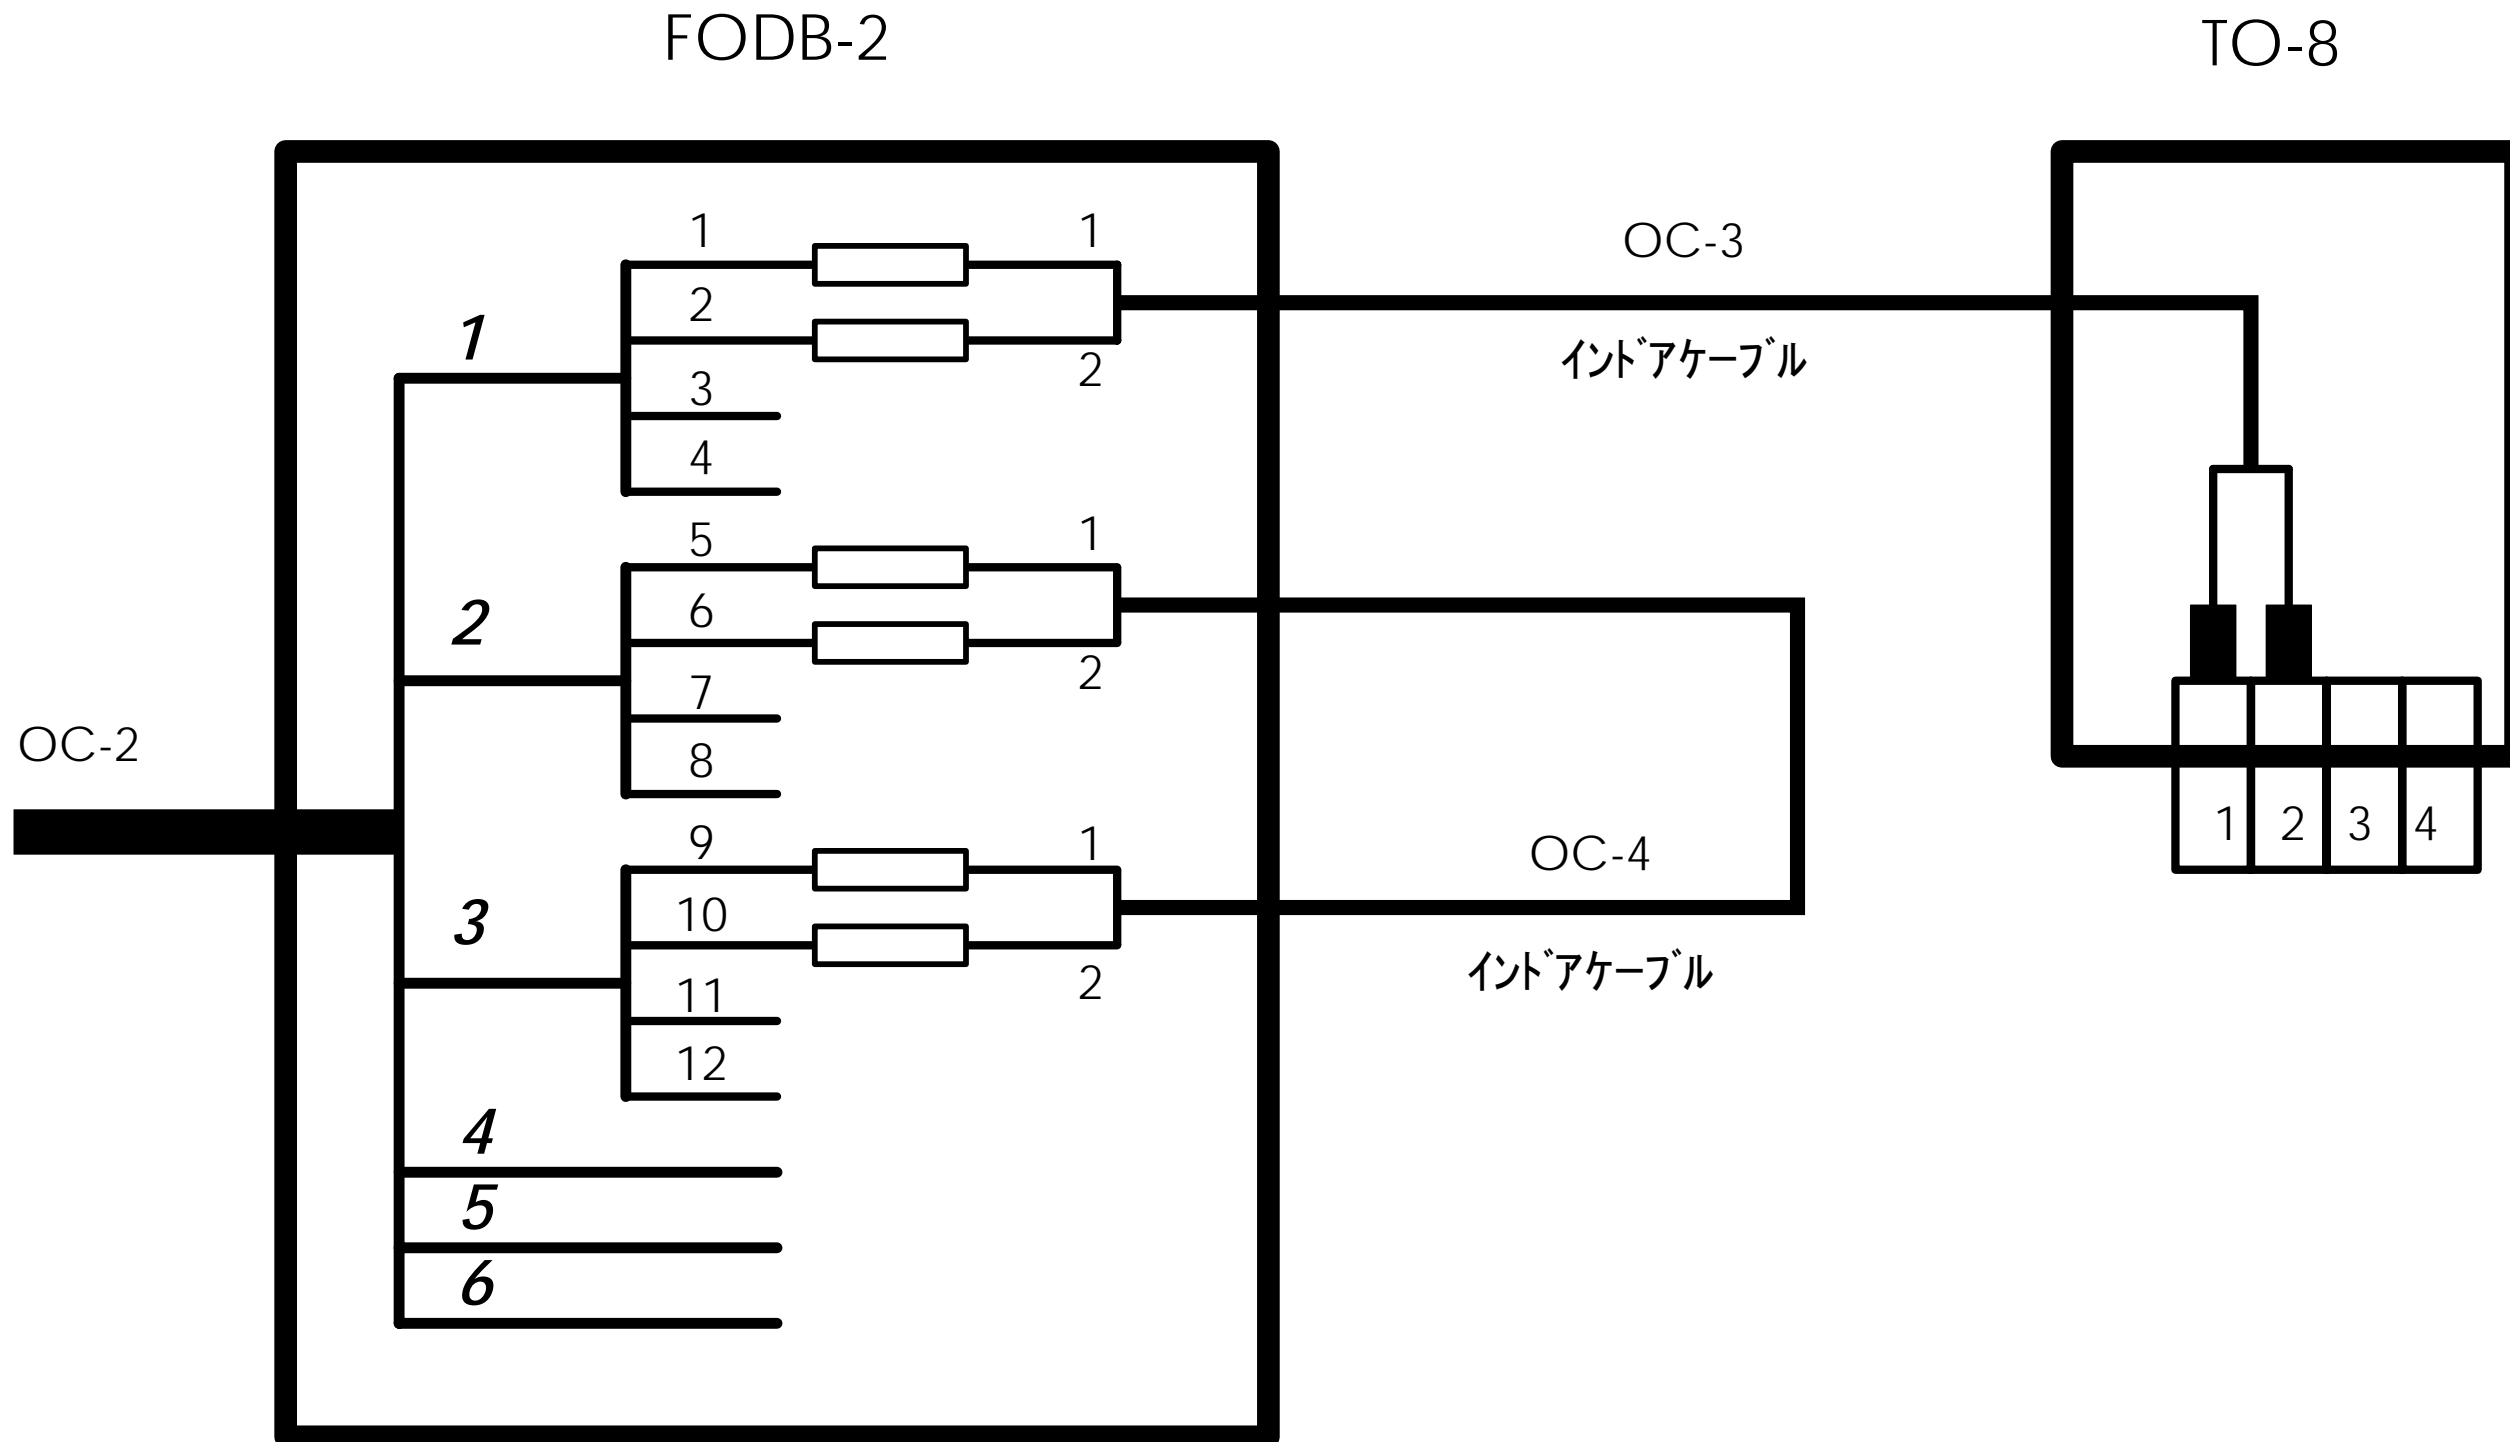

両端SCコネクタ付  
光ファイバコード

**1 ... 6**

太字 斜体

テープ心線 番号

1 ... 12 ... 24

心線 番号

FODB-1

Fig.2

<b>Fig.2</b>	
FODB-2/TO-8	2010/09/01

<b>Fig.2</b>	
Panel-F/TO-9	2010/09/01

**Fig.2**  
 Panel-D/Panel-E 2010/09/01