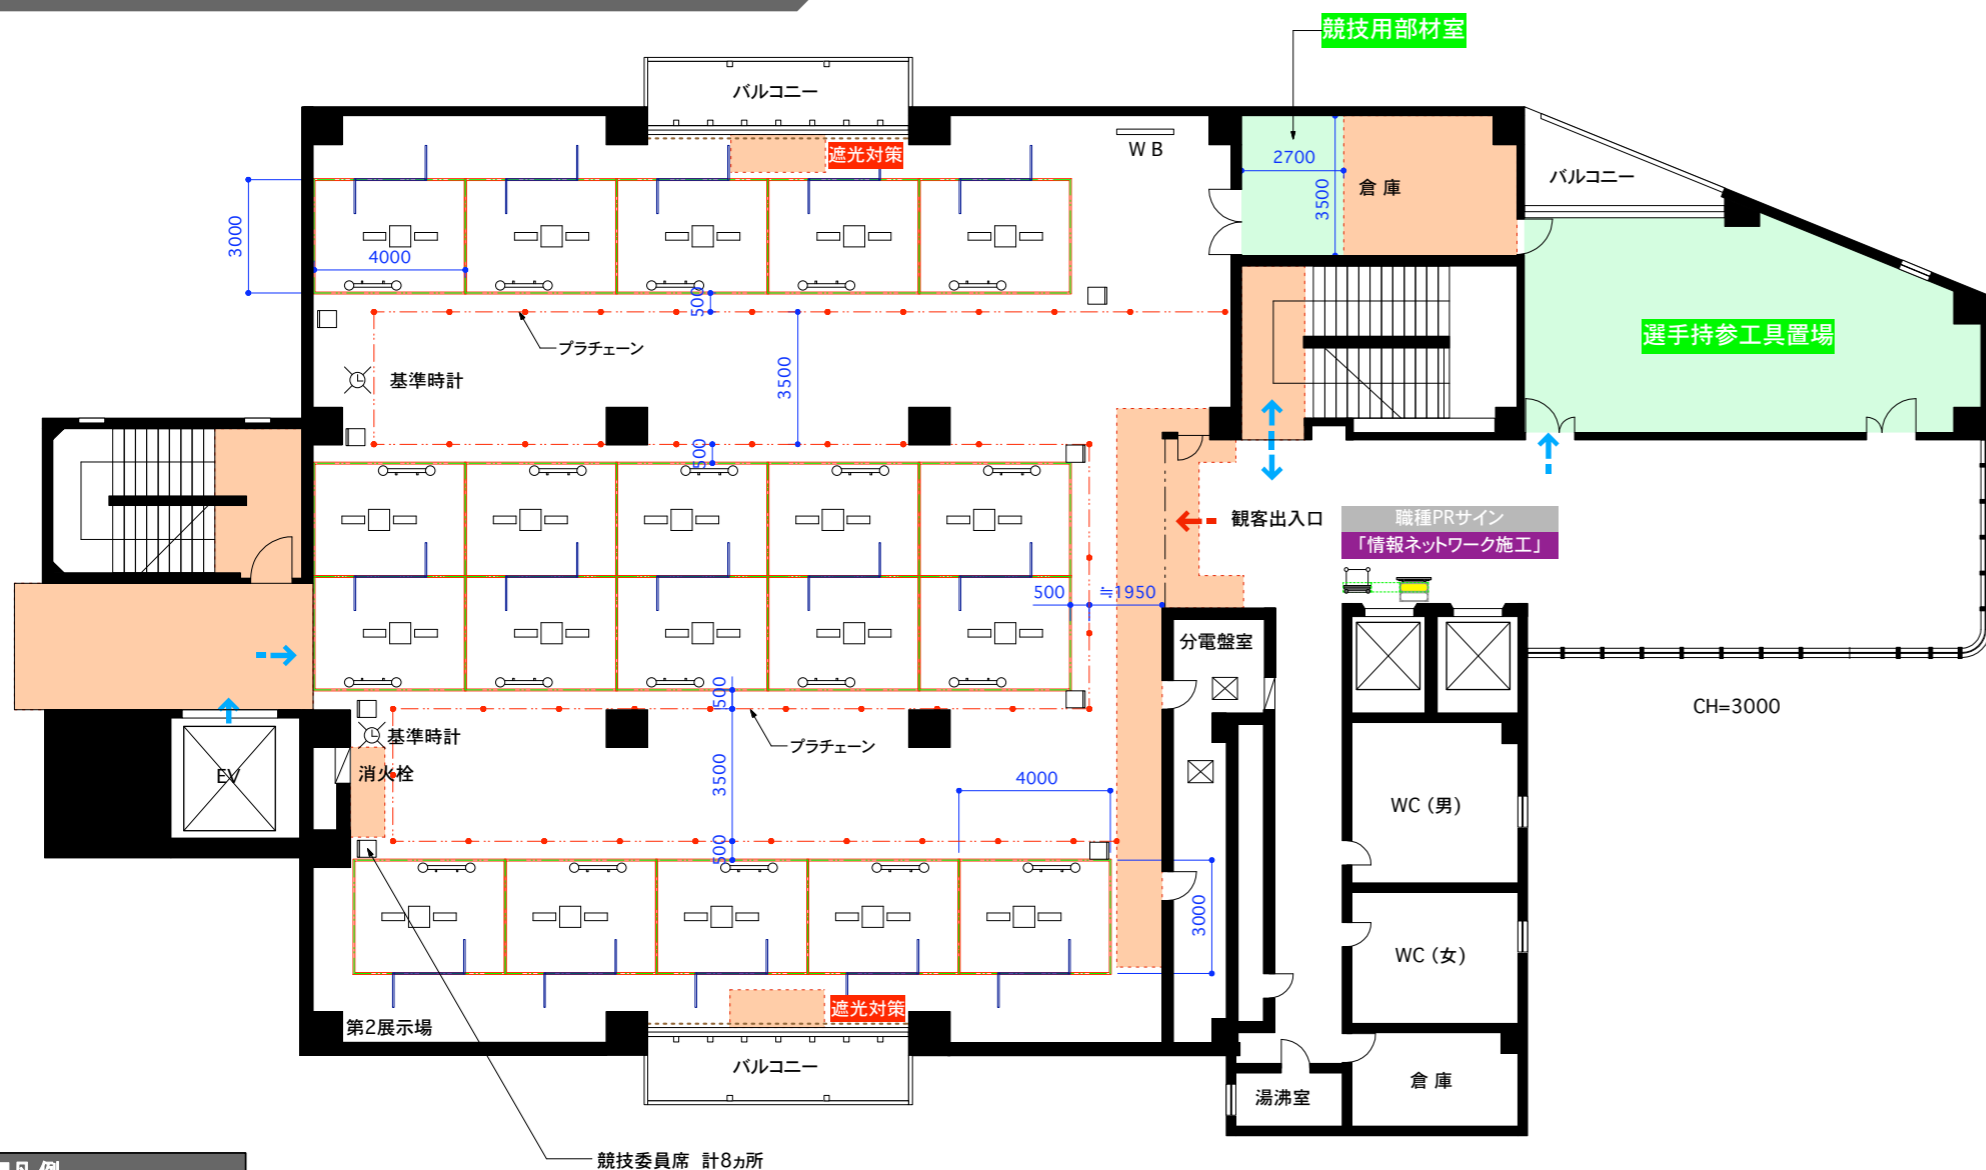

競技エリアレイアウト

Scale:1/200

注意事項

※コンセントについては検討中
充電程度の為、床配線する程でもない。壁コンセント又は天井を検討
容量が少ない可能性有り…NG

※注意書きサイン「三脚による撮影禁止」

競技ブースレイアウト

Scale:1/60